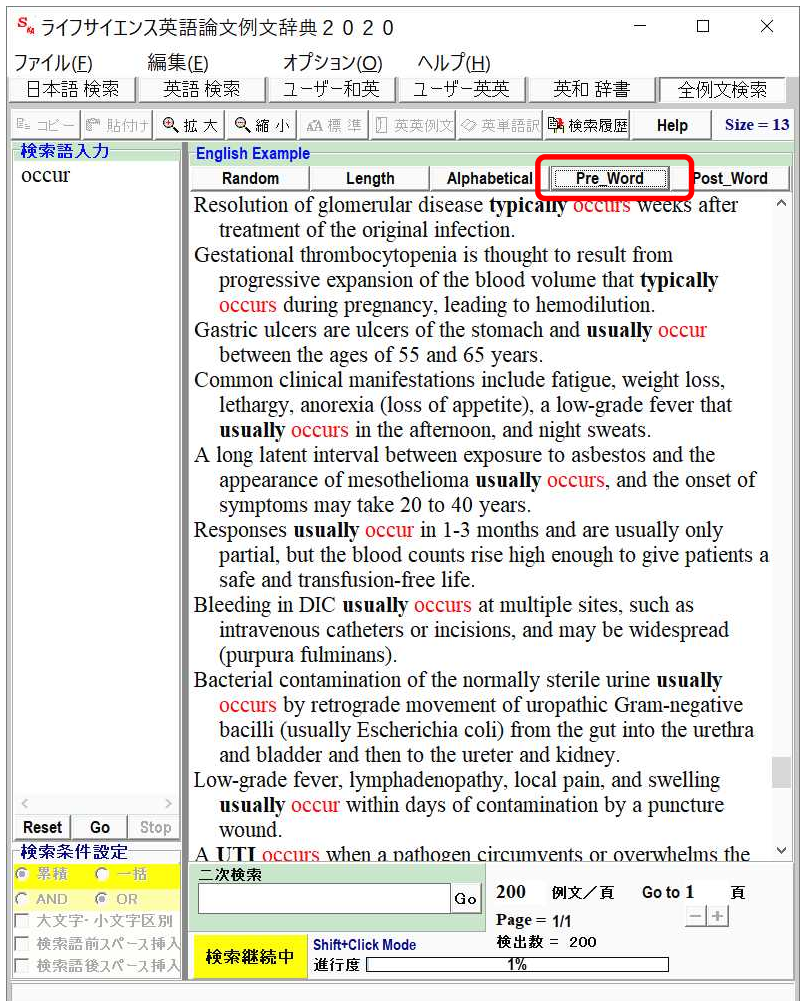

Q. ある単語の前後でよく使われる単語の検索はどのようにするのでしょうか。

A. 全例文検索ページで該当の単語（熟語）検索し、例文が表示されたら「文章並び替えボタン」の Pre\_Word（前の語）あるいは Post\_Word（後の語）をクリックします。そうしますと、この前後の単語を基準に、アルファベット順に並び替え、太文字で強調されます。

動詞の前後に使われる語を調べる例を示します。

1. 全例文検索 ページ表示  
例文/頁を 100 から 200 に

2. 検索語入力欄に  
検索したい動詞（occur）入力。  
Go クリック。または  
Shift キー+occur クリック。

2. occur の直前に来る語を調べたい場合は、  
上部の「並び替え」ボタンの  
「Pre\_word」ボタンをクリックします。

occur の直前の語が bold になり図のように  
例えば副詞は次のようなものが並びます。  
commonly  
generally  
initially  
originally  
typically  
usually