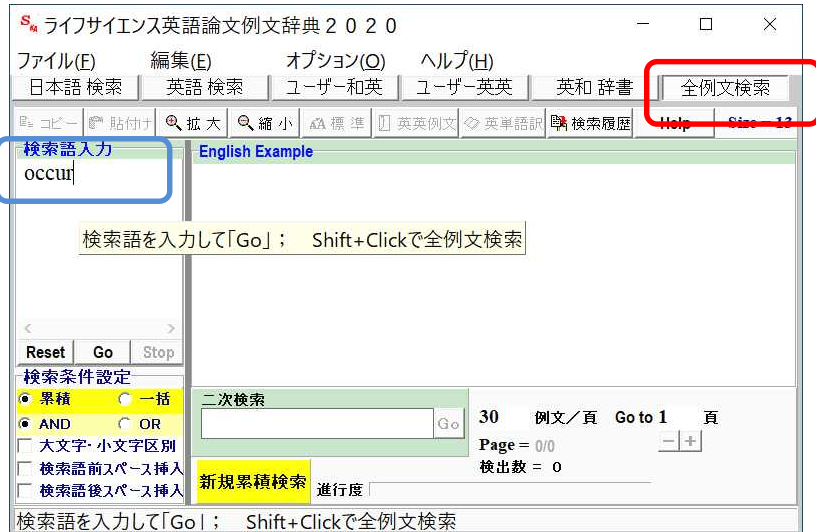

Q. ある単語の前後でよく使われる単語の検索はどのようにするのでしょうか。

A. 全例文検索ページで該当の単語（熟語）検索し、例文が表示されたら「文章並び替えボタン」の Pre_Word（前の語）あるいは Post_Word（後の語）をクリックします。そうしますと、この前後の単語を基準に、アルファベット順に並び替え、太文字で強調されます。

動詞の前後に使われる語を調べる例を示します。

1. 全例文検索 ページ表示
例文/頁を 100 から 200 に

2. 検索語入力欄に
検索したい動詞（occur）入力。
Go クリック。または
Shift キー+occur クリック。